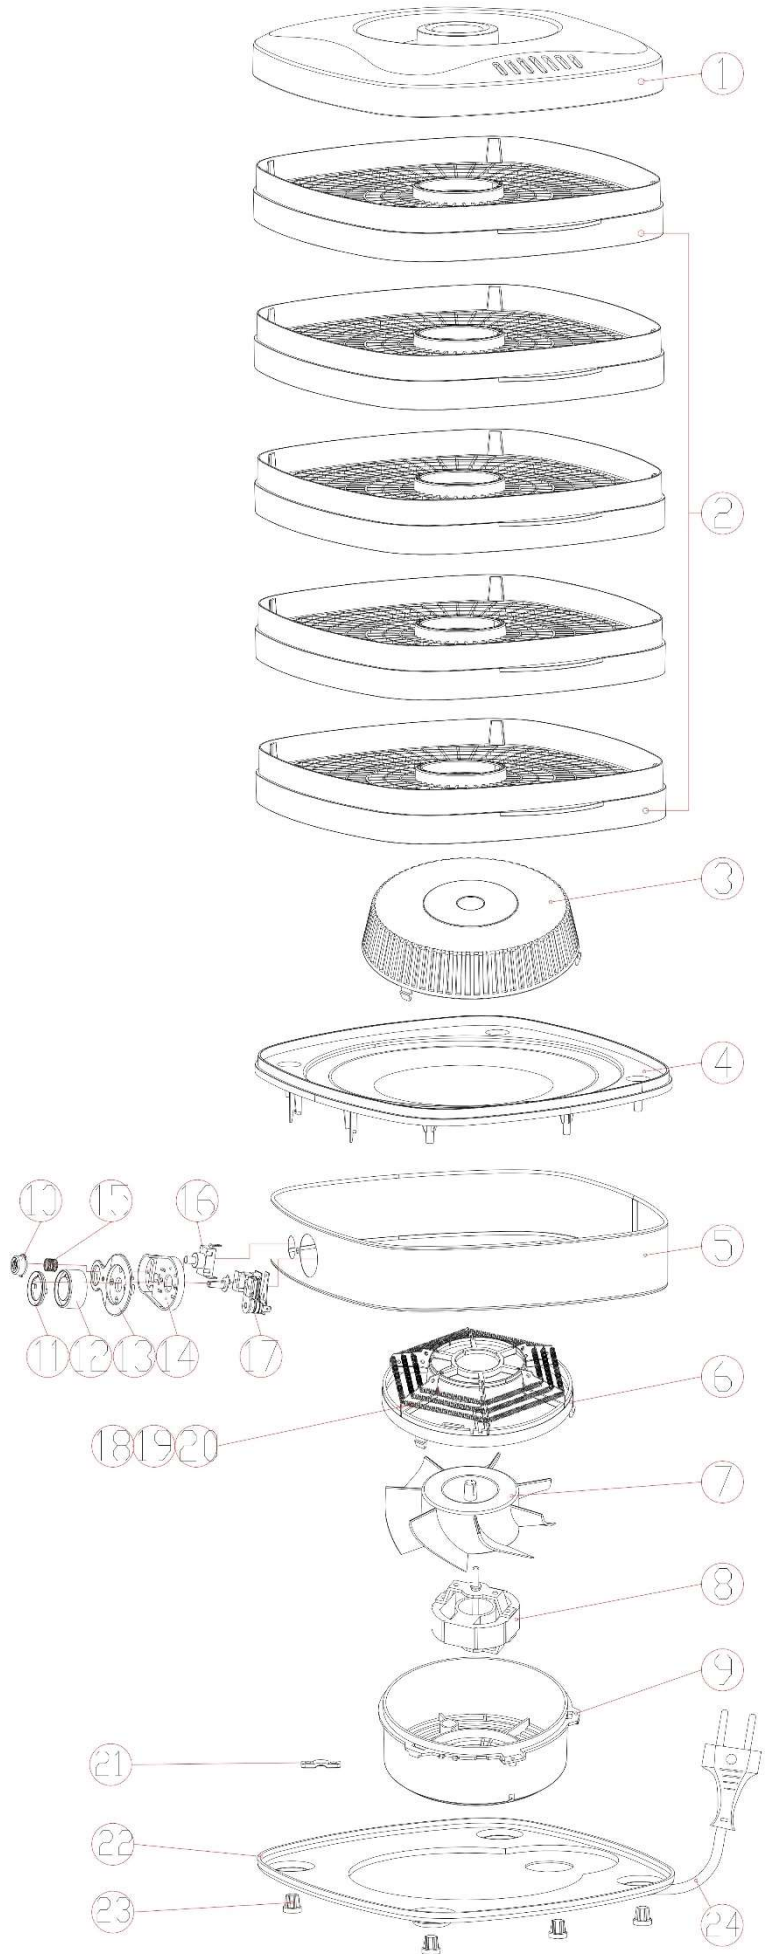

68270 - SUSZARKA SPOŻYWCZA 5 SIT, 420-500W

CZĘŚCI ZAMIENNE

TOYA S.A.

AKTUALIZACJA: 2 PAŹDZIERNIKA 2019

W wyniku ciągłego rozwoju produktów, **TOYA S.A.** zastrzega sobie prawo do dokonywania zmian konstrukcyjnych i technologicznych w produkcie bez uprzedniego informowania.

Rysunek złożeniowy

Lista części zamiennych

NO.	NR SAP	NAME	NAZWA
1	Z68270-01	COVER	
2	Z68270-02	TRAYS	TACA
3	Z68270-03	SHADE OF AIR-OUT	
4	Z68270-04	UNDERPAN	
5	Z68270-05	SHIELD	
6	Z68270-06	SUPPORT	
7	Z68270-07	FAN BLADE	
8	Z68270-08	MOTOR	SILNIK
9	Z68270-09	BASE OF MOTOR	
10	Z68270-10	DECORATIVE KNOB	
11	Z68270-11	DECORATIVE KNOB	
12	Z68270-12	KNOB	
13	Z68270-13	HOUSING	
14	Z68270-14	BASE OF BUTTON	
15	Z68270-15	SPRING	
16	Z68270-16	SWITCH	WŁĄCZNIK 250V/6A
17	Z68270-17	THERMOSTAT	TERMOSTAT 250V/10A
18	Z68270-18	TALC SLICE	
19	Z68270-19	THERMAL LINK	TERMIK 194stC/250V
20	Z68270-20	HEATING ELEMENT	
6,18,19,20	Z68270-20A	HEATER WITH SUPPORT,THERMAL LINK AND SLICE ASSEMBLY	ZESPÓŁ GRZAŁKI 420-500W/220-240V
21	Z68270-21	WIRE-PRESSED SLICE	
22	Z68270-22	BASE	
23	Z68270-23	RUBBER WASHER	
24	Z68270-24	POWER CORD	